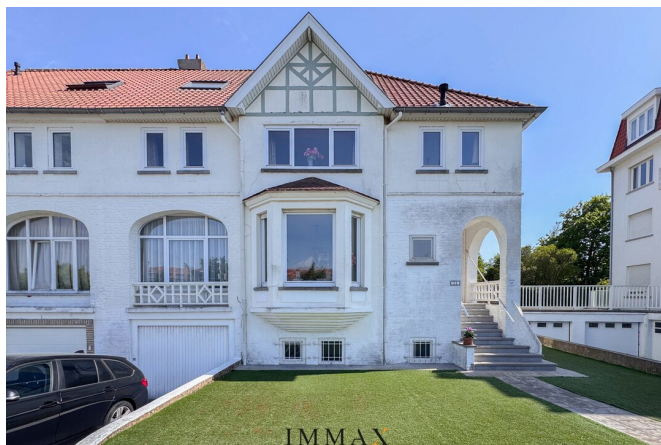

IMMAX

IMMAX

IMMAX

IMMAX

IMMAX

IMMAX