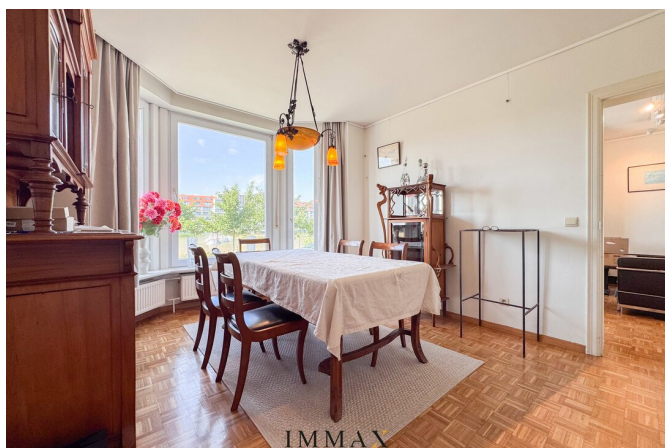

IMMAX

IMMAX

IMMAX

IMMAX

IMMAX

IMMAX