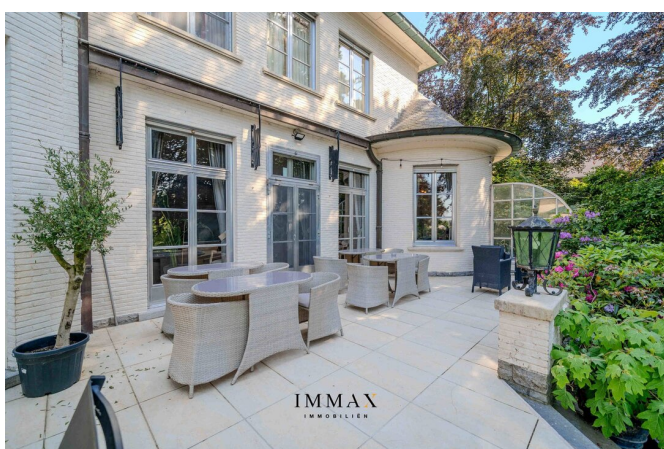

Données

Référence	7726744
Type	Maison
Surface totale	8135m²
Surface habitable	824m²
Surface de la terrasse	75m²
Surface du jardin	7000m²
Année de construction	1960
Libre à partir de:	à convenir

Obligation de déclaration

PEB	X
Numéro du certificat PEB	0015497846
Désignation urbaine	Zone d'habitat
Permis de construire	Inconnu
Permis de lotissement	Non.
Assignation à comparaître	Non.
Décision judiciaire	Non.
Préemption	Non.
Maatregelen in het maatregelenregister	Non.
Score G	A
Score P	B
O-peil	Non communiqué

Disposition

Toilettes	14
Garages	2
Emplacements	1
Piscine	Oui

IMMAX

IMMOBILIËN