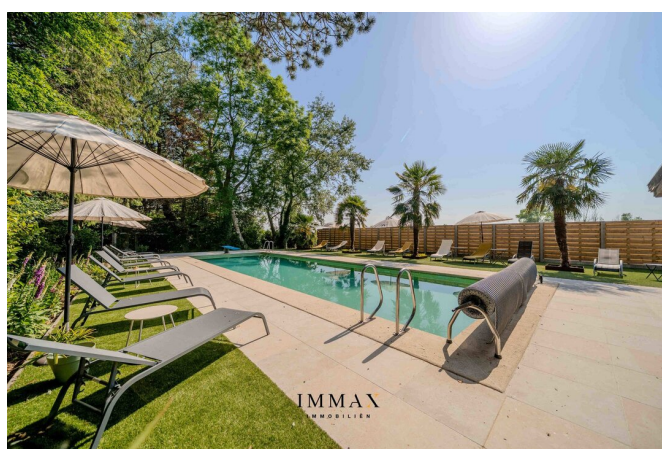

Données

Référence	7726744
Type	Maison
Surface totale	8135m²
Surface habitable	824m²
Surface de la terrasse	75m²
Surface du jardin	7000m²
Année de construction	1960
Libre à partir de:	à convenir

Obligation de déclaration

PEB	X
Numéro du certificat PEB	0015497846
Désignation urbaine	Zone d'habitat
Permis de construire	Inconnu
Permis de lotissement	Non.
Assignation à comparaître	Non.
Décision judiciaire	Non.
Préemption	Non.
Maatregelen in het maatregelenregister	Non.
Score G	A
Score P	B
O-peil	Non communiqué

Disposition

Toilettes	14
Garages	2
Emplacements	1
Piscine	Oui

IMMAX

IMMOBILIËN