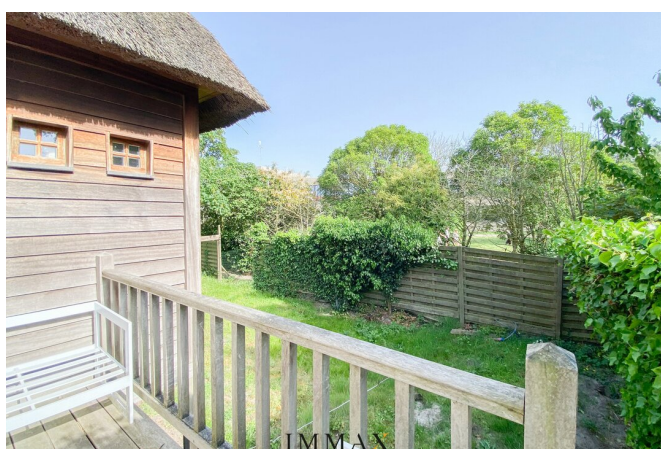

IMMAX

IMMAX

IMMAX

IMMAX

IMMAX

IMMAX